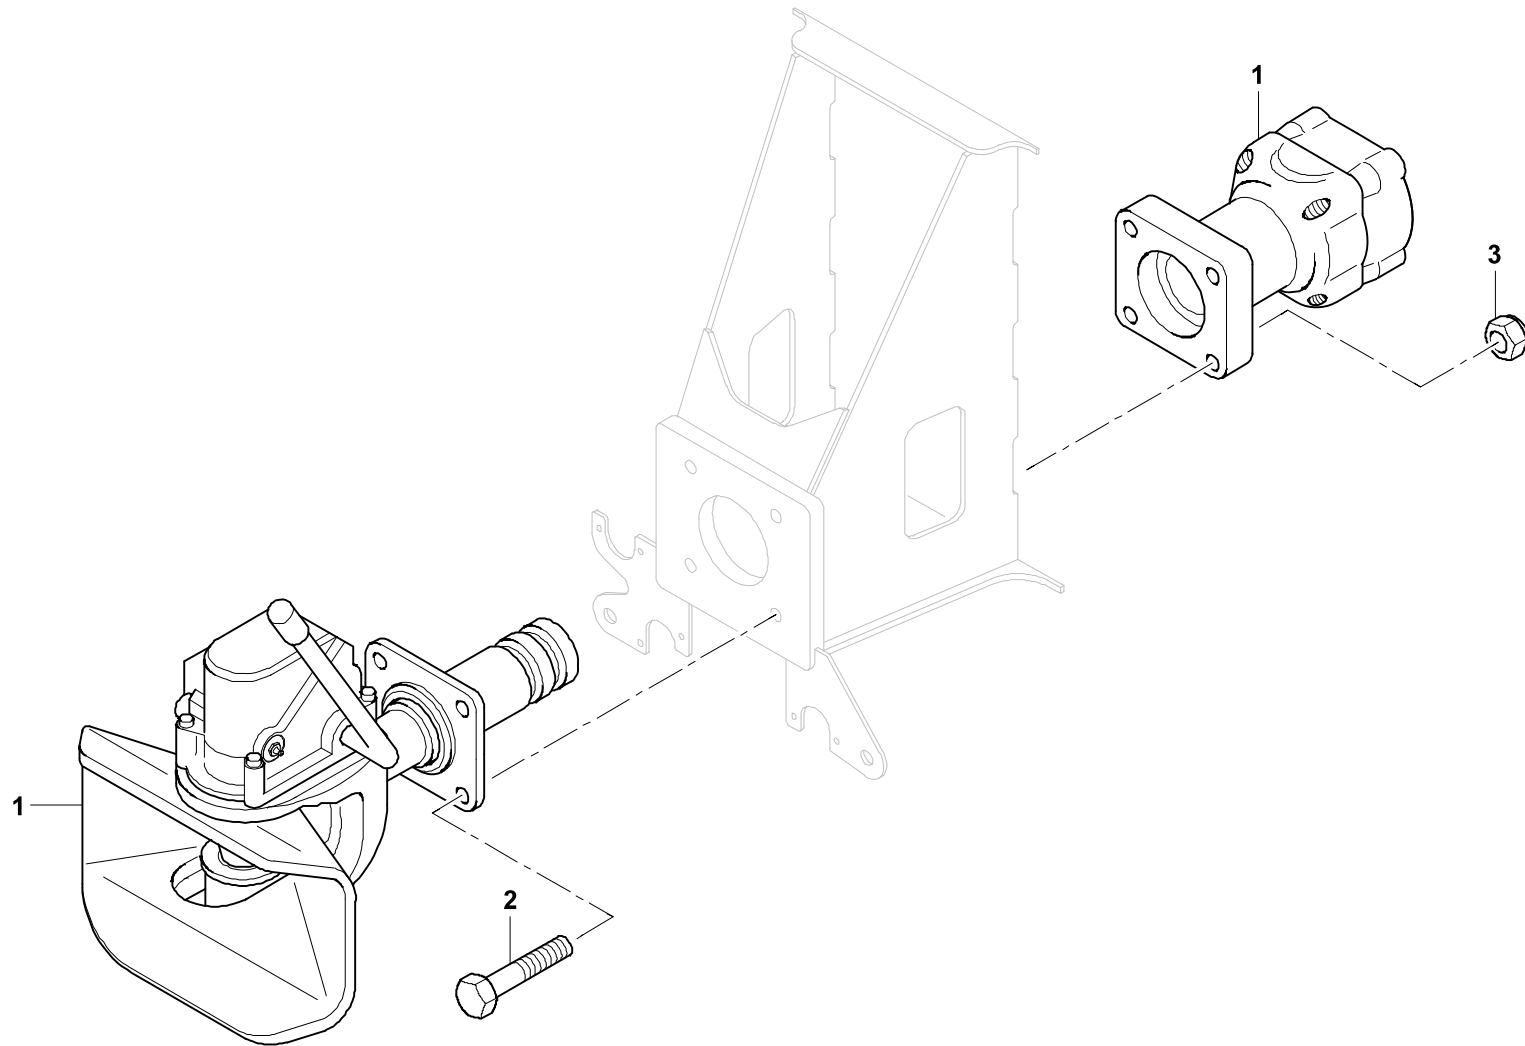

GROVEANHAENGERKUPPLUNG
TRAILER COUPLINGBILDТАFЕL
PICTORIAL DISPLAY

12.08

3055367-ETL B

1/1

GMK 5130
BE 758
G 000

3055367-B-BL01-1208-0000